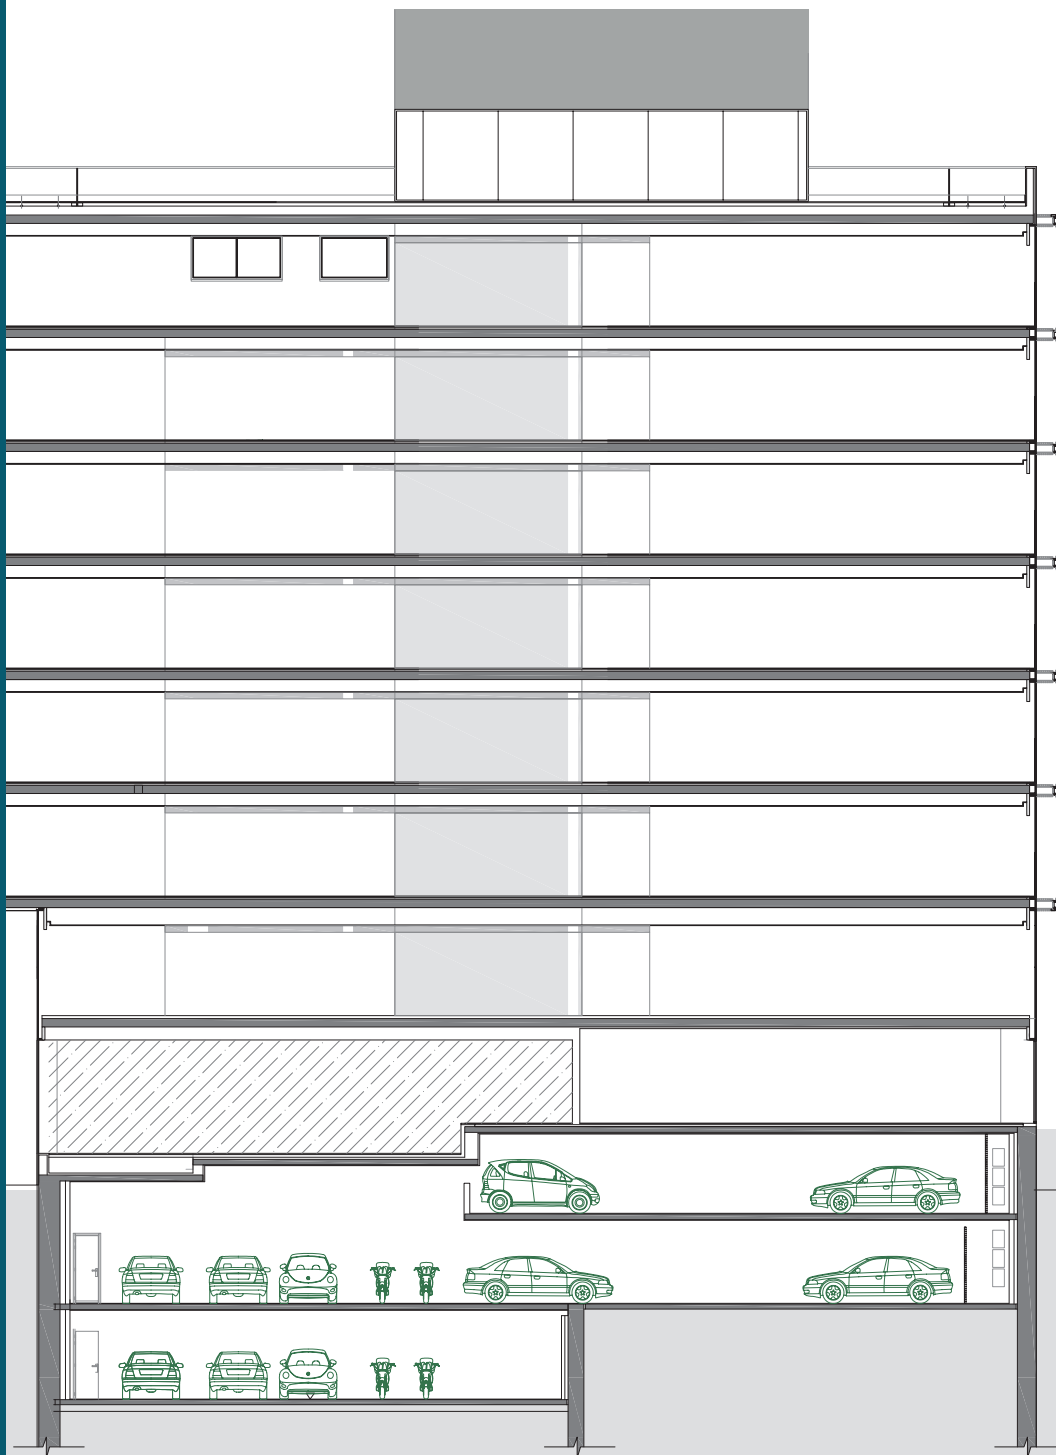

Calle José Lázaro Galdiano,
6 - 28036 Madrid
900.123.123
info@bluebuilding.com
www.bluebuilding.com

SUPERFICIES ALQUILABLES BLUE BUILDING

PLANTA	USO	TOTAL ALQUILABE
P. Ático	Oficina	358,13 m ²
P. Sexta	Oficina	1.228,17 m ²
P. Quinta	Oficina	1.198,79 m ²
P. Cuarta	Oficina	1.198,79 m ²
P. Tercera	Oficina	1.198,79 m ²
P. Segunda	Oficina	1.198,79 m ²
P. Primera	Oficina	1.198,79 m ²
P. Entreplanta	Oficina	981,74 m ²
P. Baja	L. Comercial	646,91 m ²

Superficie Total: 9.208,9 m²

MÁS DE 100 PLAZAS

-  **59** Plazas de coche
-  **2** Plazas de moto
-  **2** Plazas de coche para minusválidos
-  **42** Plazas de bici