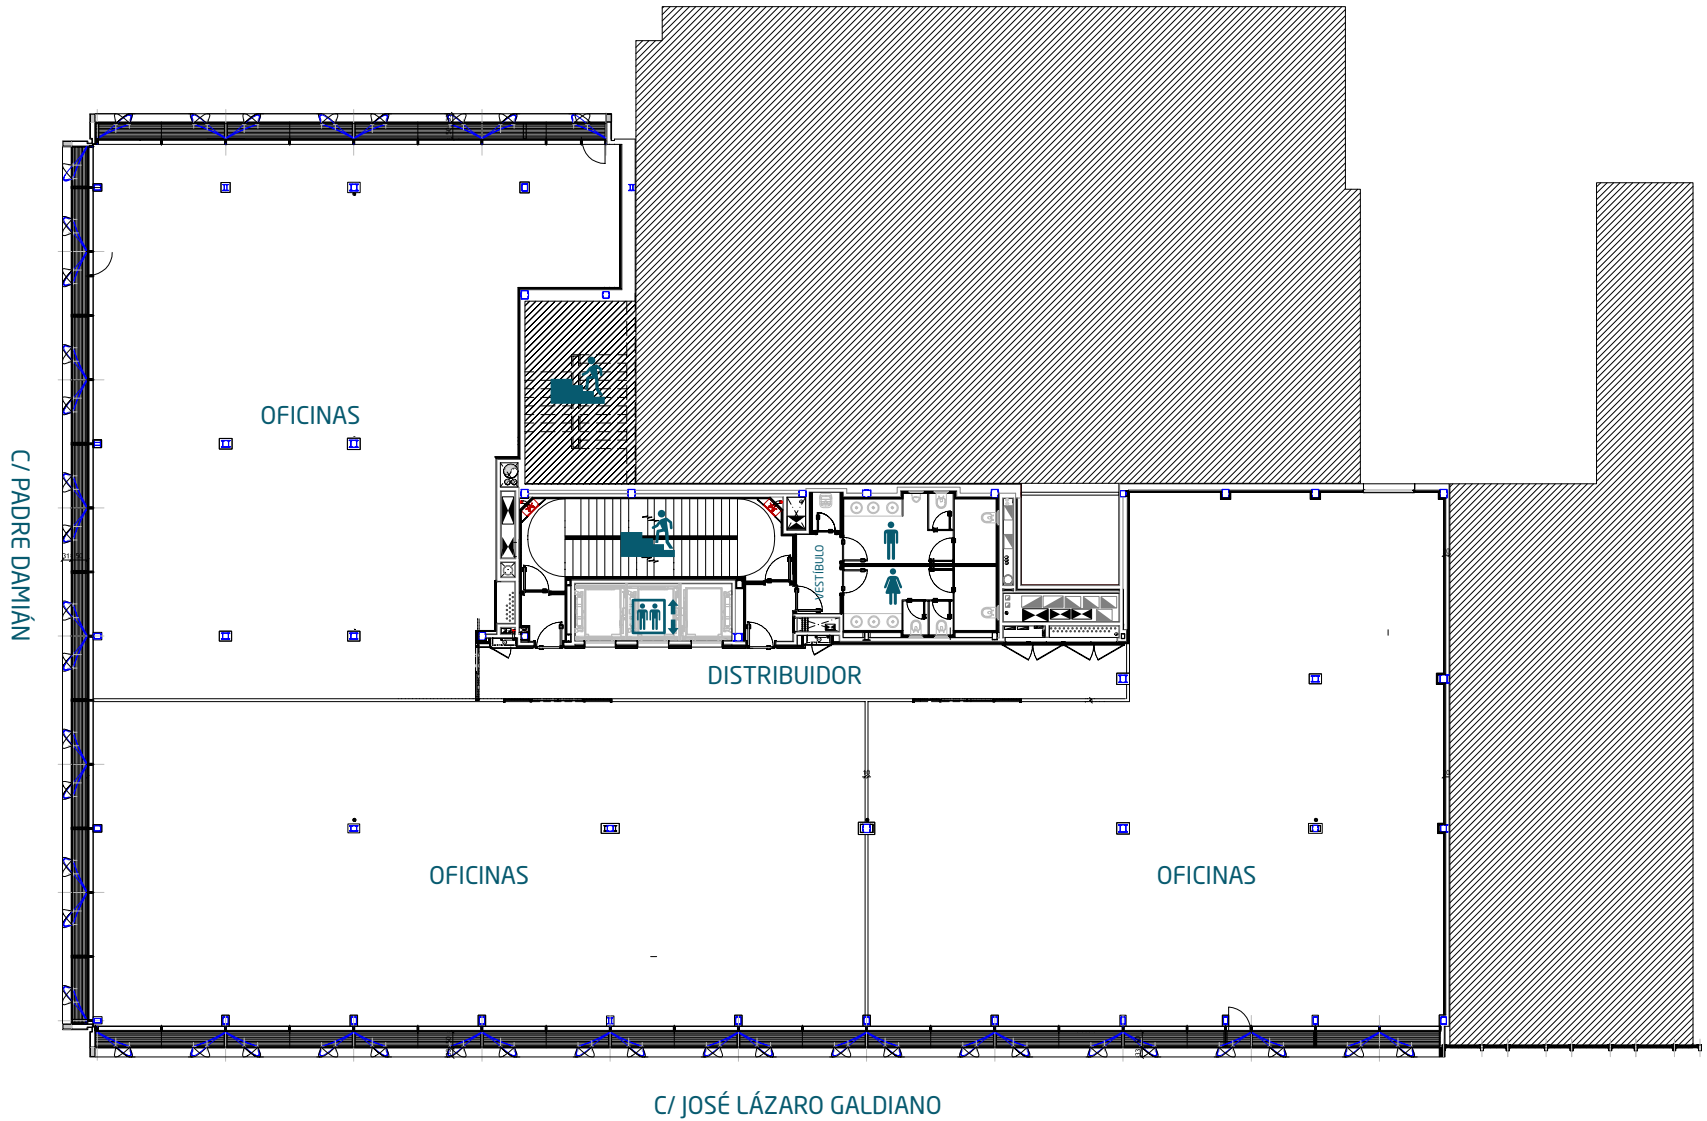

## PLANO PLANTA TIPO

Calle José Lázaro Galdiano,  
6 - 28036 Madrid  
900.123.123  
info@bluebuilding.com  
www.bluebuilding.com